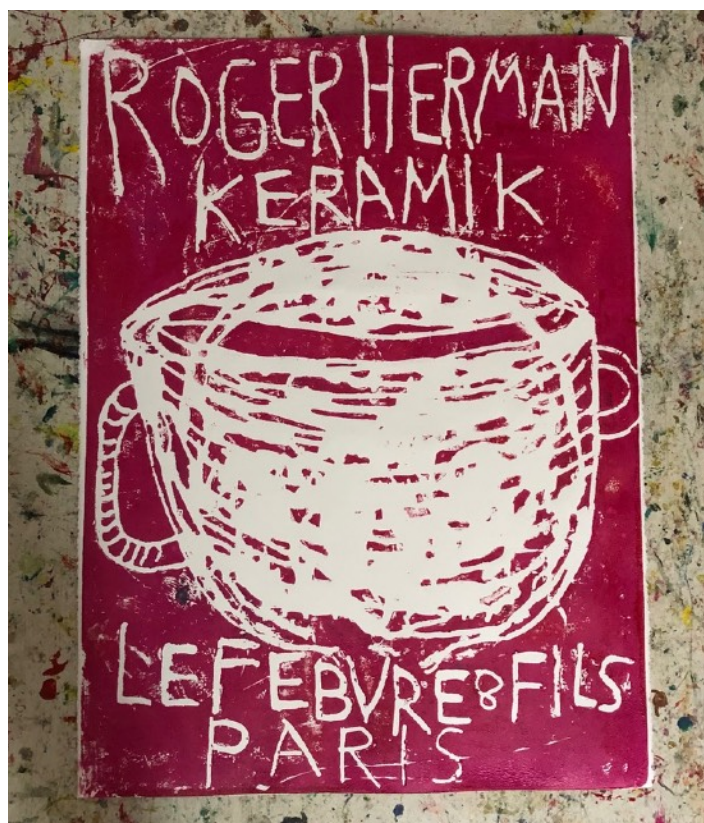

2000

Susanne Vielmetter Projects, Los Angeles

1999

Ursula Krinzinger Galerie, Vienna, Austria

1998

Ace Contemporary Exhibitions, Los Angeles

1997

Ace Contemporary Exhibitions, Los Angeles

Informations pratiques

ROGER HERMAN

KERAMIK

25 février - 27 mars 2021

Galerie Lefebvre & fils
24, rue du Bac
75007 Paris

Du mardi au samedi

de 10h à 16h30

Le lundi sur rendez-vous