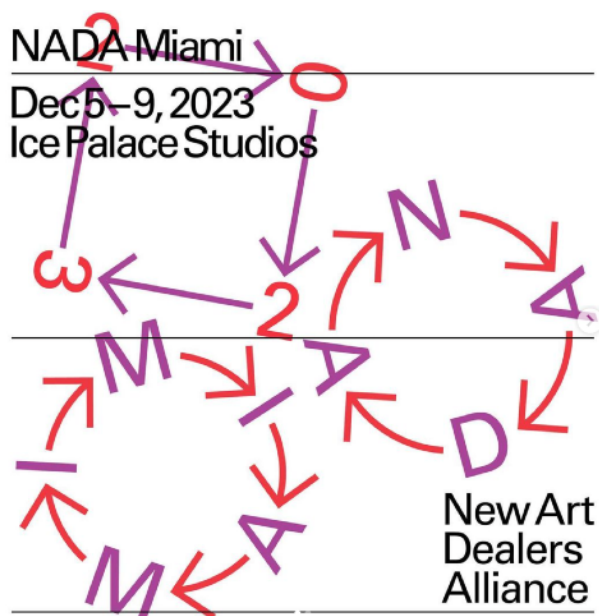

**2021**

70 Hester St, Strada Gallery, New York  
State of Emergence, Curated by The Color Network, in partnership with The Clay Art Center, Port Chester  
Walking Show, Curated by Collisions's Craft, Druid Hill Park, Baltimore

**2020**

NCECA Juried Student Exhibition, Curated by Virginia Scotchie & Salvador Jiménez-Flores; Artspace Gallery, Richmond

*La Llave de Xólotl*, 2023  
Glazed ceramic  
55 x 22 x 19 in.  
139,7 x 55,8 x 48,2 cm

## Informations pratiques

**ISOLINA MINJEONG**  
***GHOST RIDE***  
NADA MIAMI  
5 - 9 décembre 2023

2 - 8 décembre 2023

**NADA MIAMI**  
Ice Palace Studios  
59 NW 14th Street  
Miami, FL 33136

**VIP Preview**

Mardi 5 décembre : 10h - 16h  
Mercredi 6 décembre : 10h - 11h

**Vernissage**

Mardi 5 décembre : 12h - 16h

**Ouvertures au public**

Mardi 5 décembre : 16h - 19h  
Mercredi 6 décembre : 11h - 19h  
Jeudi 7 décembre : 11h - 19h  
Vendredi 8 décembre : 11h - 19h  
Samedi 9 décembre : 11h - 18h